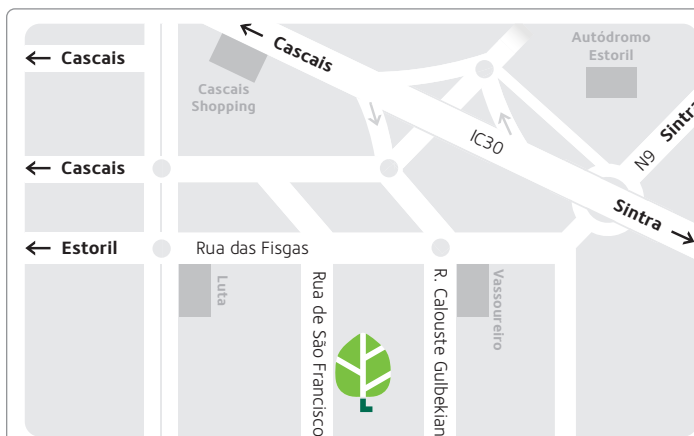

CASCAIS

Rua de S. Francisco, 786
Lugar de Adroana
Parque Doroana, Fracção AB
2645-019 Alcabideche - Cascais
Tel 214 691 455 • Fax 214 691 463
Tm 927 402 001
lojaderega.cascais@tudell.pt
N 38,74048°, W 9,38914°