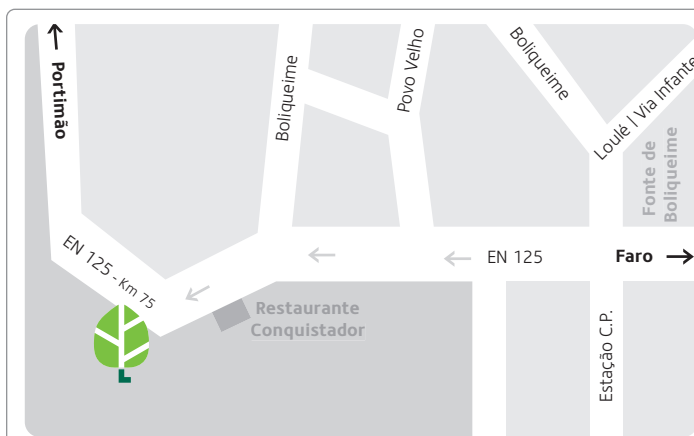

BOLIQUIME

Ponte de Albufeira
8100-070 Boliqueime
Tel 289 360 271 • Fax 289 360 802
Tm 966 828 592
lojaderega.boliqueime@tudell.pt
N 37° 7' 32", W 8° 8' 32"