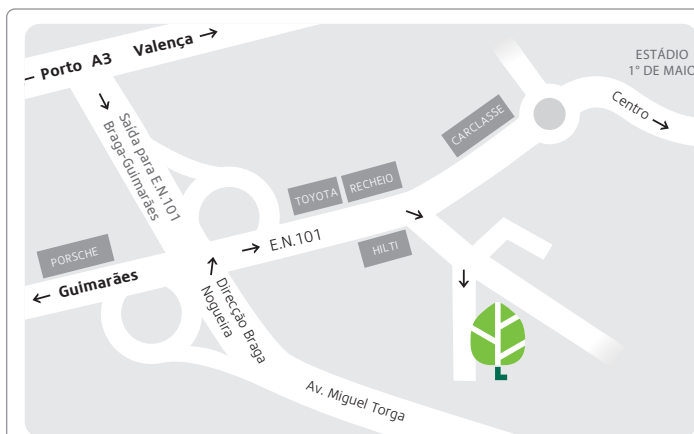

BRAGA

Travessa do Pinheiro, 12 - Loja 4
4715-225 Braga - Nogueira
Tel 253 253 470 • Fax 253 252 815
Tm 964 063 320
lojaderega.braga@tudell.pt
N 41° 32' 02.93", W 8° 25' 06.65"